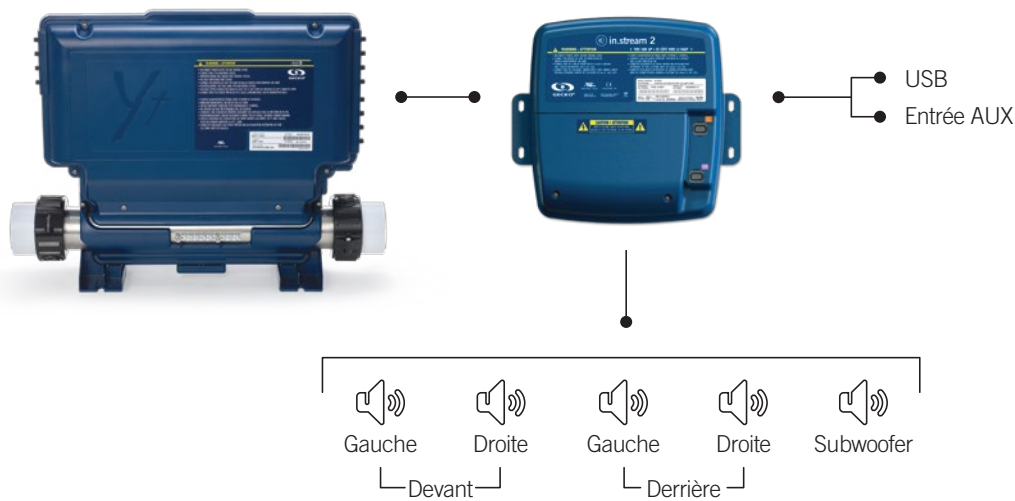

Système audio et alimentation intégrés

Compact, robuste et à l'épreuve des éclaboussures, in.stream 2 possède une unité d'alimentation électrique conçue pour obtenir le meilleur de son amplificateur. Avec une puissance de crête de 300 W à faible distorsion, il a une sortie Subwoofer amplifiée avec un filtre numérique intégré et un volume ajustable.

Contrôle complet depuis votre spa

Facile à installer, in.stream 2 se contrôle depuis votre spa avec les claviers in.k1000, in.k800 ou in.k500 des systèmes de spas des séries X et Y. Son interface permet un plein contrôle des sources audio, volume et fonctionnalités, et affiche les informations liées aux morceaux.

in.stream 2

station audio d'extérieur, étanche et conforme à la norme IPx5, pour votre spa et toute la cour arrière

- unité électrique universelle intégrée
- boîtier robuste, à l'épreuve complète des éclaboussures (IPx5)
- amplificateurs Class D puissants et efficaces
- jusqu'à 4 sorties pour haut-parleurs (200 W à 4 Ohms)
- 1 sortie subwoofer (100 W à 2 Ohms)
- 1 sortie auxiliaire
- 4 sources audio : entrée aux., clé USB, radio FM et diffusion Bluetooth
- chargeur de téléphone intelligent par la connexion USB
- température de fonctionnement maximum de 60 °C (140 °F)
- installation avec support mural
- mises à jour téléchargeables surplace
- dimensions : 24,9 cm largeur x 22,6 cm hauteur x 6,6 cm largeur

contrôle total de l'audio

depuis votre spa!

in.stream 2 Pro +

avec Bluetooth, connexion USB directe, entrée audio auxiliaire, FM intégré, 4 sorties haut-parleurs et 1 sortie Subwoofer

in.stream 2 inter

avec Bluetooth, connexion USB directe, entrée audio auxiliaire, 2 sorties haut-parleurs et 1 sortie Subwoofer