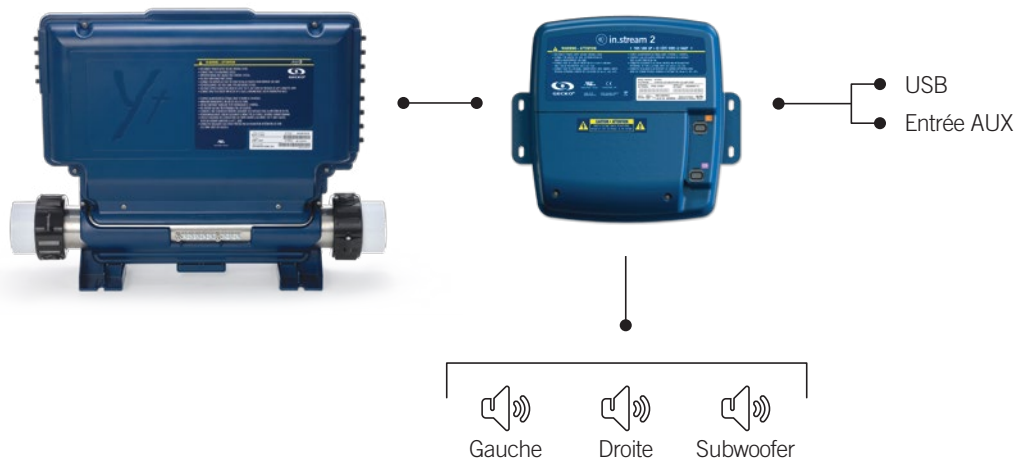

Système audio et alimentation intégrés

Compact, robuste et à l'épreuve des éclaboussures, in.stream 2 possède une unité d'alimentation électrique conçue pour obtenir le meilleur de son amplificateur. Avec une puissance de crête de 300 W à faible distorsion, il a une sortie Subwoofer amplifiée avec un filtre numérique intégré et un volume ajustable.

in.stream 2

station audio d'extérieur, étanche et conforme à la norme IPx5, pour votre spa et toute la cour arrière

- unité électrique universelle intégrée
- boîtier robuste, à l'épreuve complète des éclaboussures (IPx5)
- amplificateurs Class D puissants et efficaces
- jusqu'à 4 sorties pour haut-parleurs (200 W à 4 Ohms)
- 1 sortie subwoofer (100 W à 2 Ohms)
- 1 sortie auxiliaire
- 4 sources audio : entrée aux., clé USB, radio FM et diffusion Bluetooth
- chargeur de téléphone intelligent par la connexion USB
- température de fonctionnement maximum de 60 °C (140 °F)
- installation avec support mural
- mises à jour téléchargeables surplace
- dimensions : 24,9 cm largeur x 22,6 cm hauteur x 6,6 cm largeur

contrôle total de l'audio

depuis votre spa!

in.stream 2 Pro +

avec Bluetooth, connexion USB directe, entrée audio auxiliaire, FM intégré, 4 sorties haut-parleurs et 1 sortie Subwoofer

in.stream 2 inter

avec Bluetooth, connexion USB directe, entrée audio auxiliaire, 2 sorties haut-parleurs et 1 sortie Subwoofer

in.stream 2 essentiel

avec Bluetooth, 2 sorties haut-parleurs et une entrée audio auxiliaire

dimensions du in.stream 2