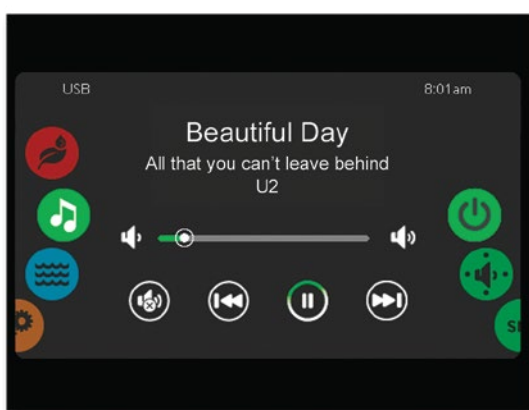

Contrôle complet depuis votre spa

Facile à installer, in.stream 2 se contrôle depuis votre spa avec les claviers in.k1000, in.k800 ou in.k500 des systèmes de spas des séries X et Y. Son interface permet un plein contrôle des sources audio, volume et fonctionnalités, et affiche les informations liées aux morceaux.

in.stream 2

station audio d'extérieur, étanche et conforme à la norme IPx5, pour votre spa et toute la cour arrière

- unité électrique universelle intégrée
- boîtier robuste, à l'épreuve complète des éclaboussures (IPx5)
- amplificateurs Class D puissants et efficaces
- jusqu'à 4 sorties pour haut-parleurs (200 W à 4 Ohms)
- 1 sortie subwoofer (100 W à 2 Ohms)
- 1 sortie auxiliaire
- 4 sources audio : entrée aux., clé USB, radio FM et diffusion Bluetooth
- chargeur de téléphone intelligent par la connexion USB
- température de fonctionnement maximum de 60 °C (140 °F)
- installation avec support mural
- mises à jour téléchargeables surplace
- dimensions : 24,9 cm largeur x 22,6 cm hauteur x 6,6 cm largeur

contrôle total de l'audio

depuis votre spa!

in.stream 2 Pro +

avec Bluetooth, connexion USB directe, entrée audio auxiliaire, FM intégré, 4 sorties haut-parleurs et 1 sortie Subwoofer

in.stream 2 inter

avec Bluetooth, connexion USB directe, entrée audio auxiliaire, 2 sorties haut-parleurs et 1 sortie Subwoofer