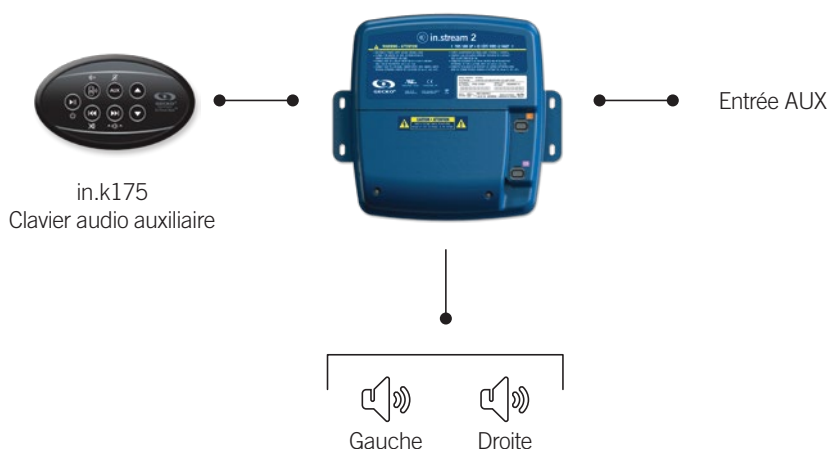

Contrôle complet depuis votre spa

Facile à installer, in.stream 2 se contrôle depuis votre spa avec les claviers in.k1000, in.k800 ou in.k500 des systèmes de spas des séries X et Y. Son interface permet un plein contrôle des sources audio, volume et fonctionnalités, et affiche les informations liées aux morceaux.

in.stream 2

station audio d'extérieur, étanche et conforme à la norme IPx5, pour votre spa et toute la cour arrière

- unité électrique universelle intégrée
- boîtier robuste, à l'épreuve complète des éclaboussures (IPx5)
- amplificateurs Class D puissants et efficaces
- jusqu'à 4 sorties pour haut-parleurs (200 W à 4 Ohms)
- 1 sortie subwoofer (100 W à 2 Ohms)
- 1 sortie auxiliaire
- 4 sources audio : entrée aux., clé USB, radio FM et diffusion Bluetooth
- chargeur de téléphone intelligent par la connexion USB
- température de fonctionnement maximum de 60 °C (140 °F)
- installation avec support mural
- mises à jour téléchargeables surplace
- dimensions : 24,9 cm largeur x 22,6 cm hauteur x 6,6 cm largeur

contrôle total de l'audio

depuis votre spa!

in.stream 2 Pro +

avec Bluetooth, connexion USB directe, entrée audio auxiliaire, FM intégré, 4 sorties haut-parleurs et 1 sortie Subwoofer

in.stream 2 inter

avec Bluetooth, connexion USB directe, entrée audio auxiliaire, 2 sorties haut-parleurs et 1 sortie Subwoofer

in.stream 2 essentiel

avec Bluetooth, 2 sorties haut-parleurs et une entrée audio auxiliaire

dimensions du in.stream 2