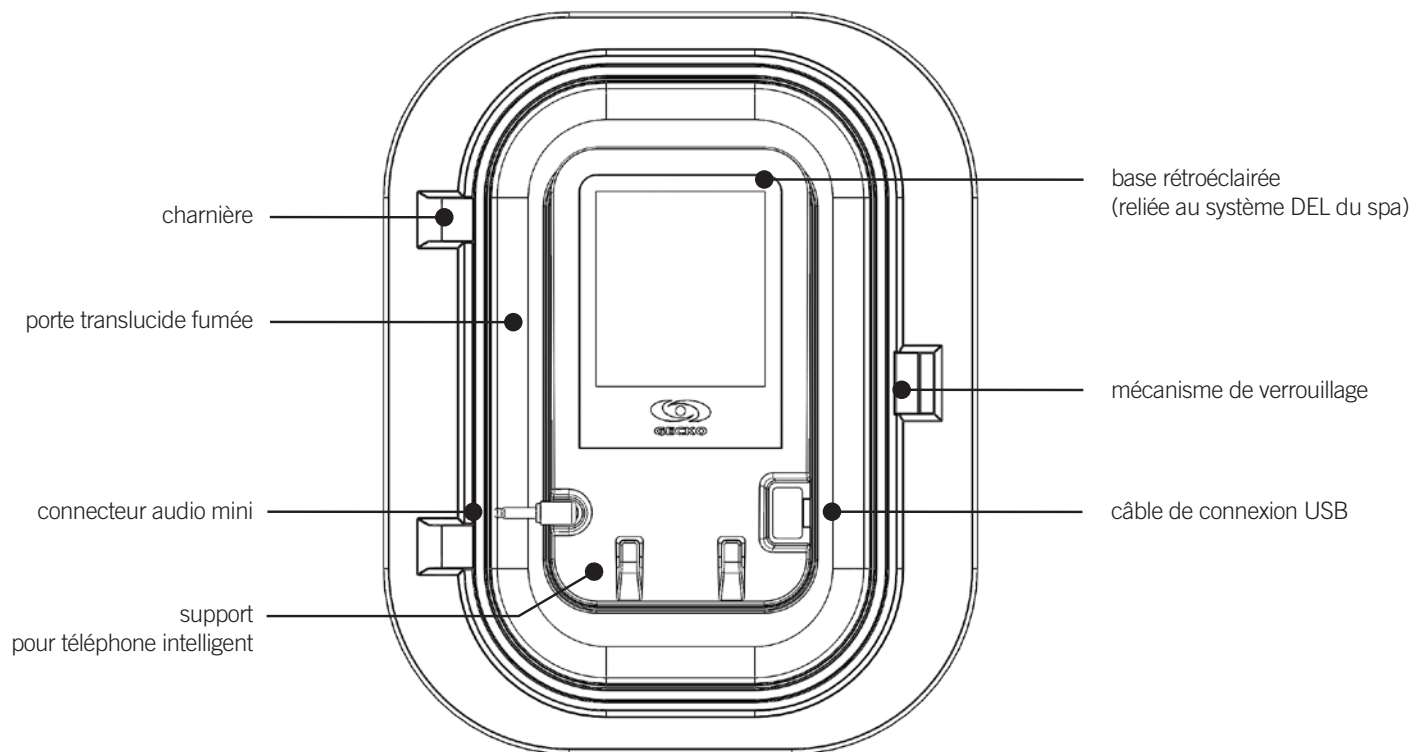

in.p4

Il accueille, connecte, protège et permet le contrôle de vos sources audio numériques. Directement de votre spa.

Emmenez votre musique avec vous et profitez-en tout en relaxant dans votre spa. Le in.p4 de Gecko intègre vos sources audio au système de contrôle de votre spa de façon harmonieuse et sécuritaire.

Permet de contrôler l'audio depuis votre spa!

Lorsque votre spa, muni du in.stream 2, est alimenté par l'un de nos systèmes des séries X et Y, le contenu de vos sources audio est accessible et se contrôle depuis votre spa à l'aide de l'un des claviers principaux in.k1000, in.k800 ou in.k500.

in.p4

Accueille, connecte, protège et permet le contrôle de vos sources audio numériques depuis votre spa

dimensions : 25,4 cm x 20,3 cm x 6,7 cm

La station d'accueil in.p4 de Gecko possède une prise USB et un connecteur d'entrée audio mini. Sa conception inclut une porte translucide fumée, un socle rétroéclairé, des vis camouflées et des supports de fixation.

Emmenez votre musique avec vous et profitez-en tout en relaxant dans votre spa. L'in.p4 de Gecko intègre vos sources audio au système de contrôle de votre spa de façon harmonieuse et sécuritaire.

L'in.p4 de Gecko est facile à installer. Avec ses supports de fixation, il peut être encastré sur n'importe quel type de surface de spa. Une simple connexion le relie à une station audio in.stream 2, alimentant ainsi l'in.p4 et permettant le contrôle à distance de tout appareil audio branché à la station d'accueil. Tout ça, depuis votre spa.