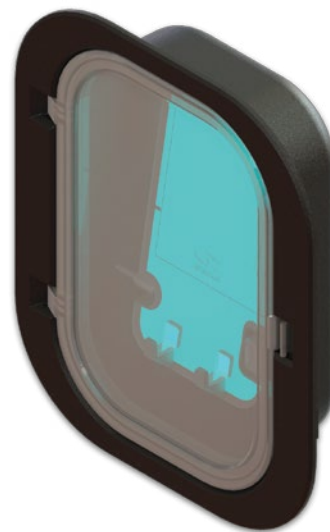

in.p4

Il accueille, connecte, protège et permet le contrôle de vos sources audio numériques. Directement de votre spa.

Emmenez votre musique avec vous et profitez-en tout en relaxant dans votre spa. Le in.p4 de Gecko intègre vos sources audio au système de contrôle de votre spa de façon harmonieuse et sécuritaire.

in.p4

Accueille, connecte, protège et permet le contrôle de vos sources audio numériques depuis votre spa

dimensions : 25,4 cm x 20,3 cm x 6,7 cm

La station d'accueil in.p4 de Gecko possède une prise USB et un connecteur d'entrée audio mini. Sa conception inclut une porte translucide fumée, un socle rétroéclairé, des vis camouflées et des supports de fixation.

Emmenez votre musique avec vous et profitez-en tout en relaxant dans votre spa. L'in.p4 de Gecko intègre vos sources audio au système de contrôle de votre spa de façon harmonieuse et sécuritaire.

L'in.p4 de Gecko est facile à installer. Avec ses supports de fixation, il peut être encastré sur n'importe quel type de surface de spa. Une simple connexion le relie à une station audio in.stream 2, alimentant ainsi l'in.p4 et permettant le contrôle à distance de tout appareil audio branché à la station d'accueil. Tout ça, depuis votre spa.

PRIX 199€

La conception du boîtier du in.p4 inclut une station d'accueil, des joints d'étanchéité et un mécanisme de verrouillage pour ouvrir et refermer sa porte translucide fumée. in.p4 peut être installé de façon à être ouvert par les côtés droit ou gauche.